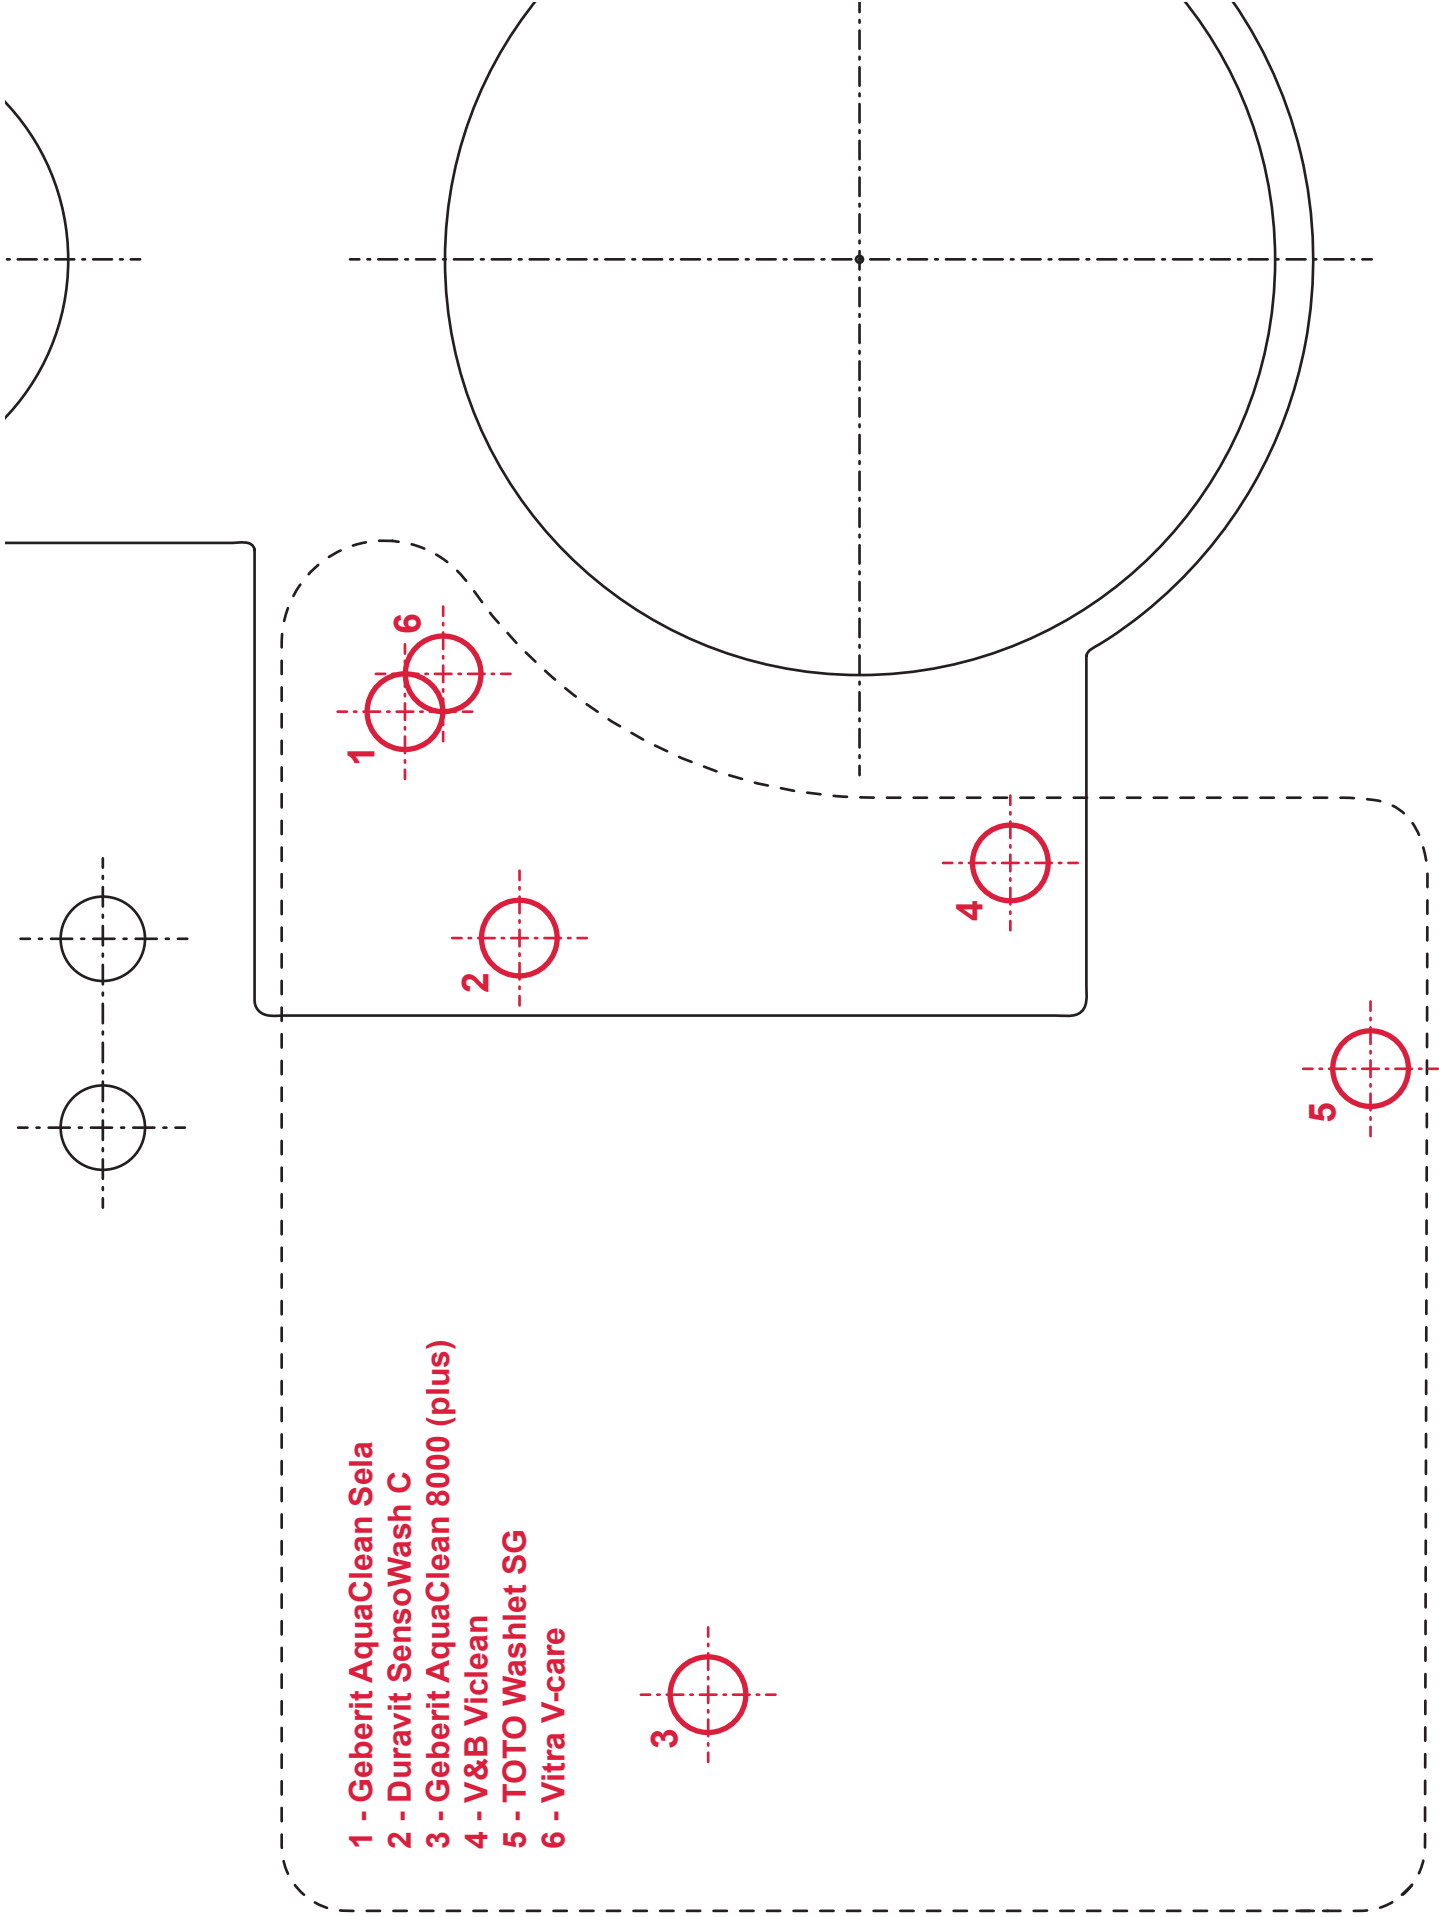

TECEprofil – 9880052, ...053, ...054

+ 9300079,
9300080,
9300082

+ 9300083,
9300084,
9300085

TECEprofil – 9880052, ...053, ...054

A

PWC

kalt

froid

frio

- 1 - Geberit AquaClean Sela
- 2 - Duravit SensoWash C
- 3 - Geberit AquaClean 8000 (plus)
- 4 - V&B Viclean
- 5 - TOTO Washlet SG
- 6 - Vitra V-care

B

230 V

- 1 - Geberit AquaClean Sela
- 2 - Duravit SensoWash C
- 3 - Geberit AquaClean 8000 (plus)
- 4 - V&B Viclean
- 5 - TOTO Washlet SG
- 6 - Vitra V-care